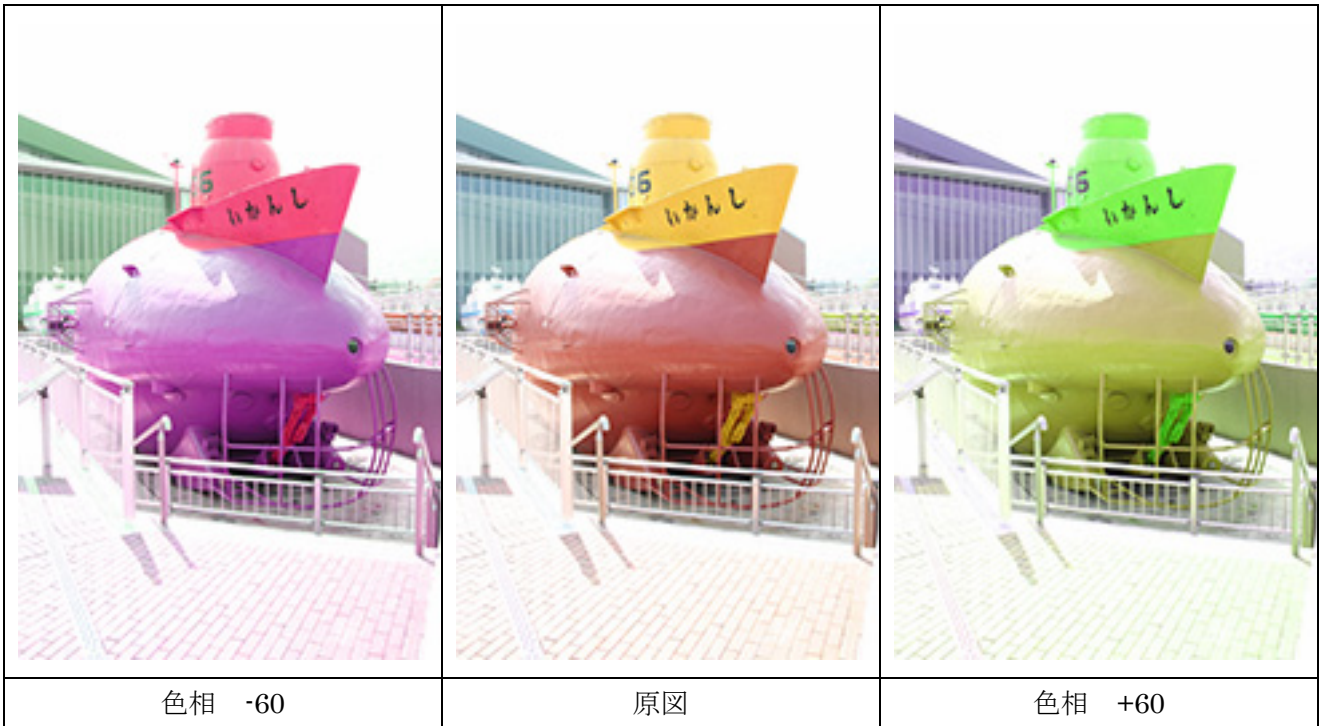

### 3-6.色相・彩度（初期設定でのみ行います）

#### 3-6-1.マスター

○色相

○彩度