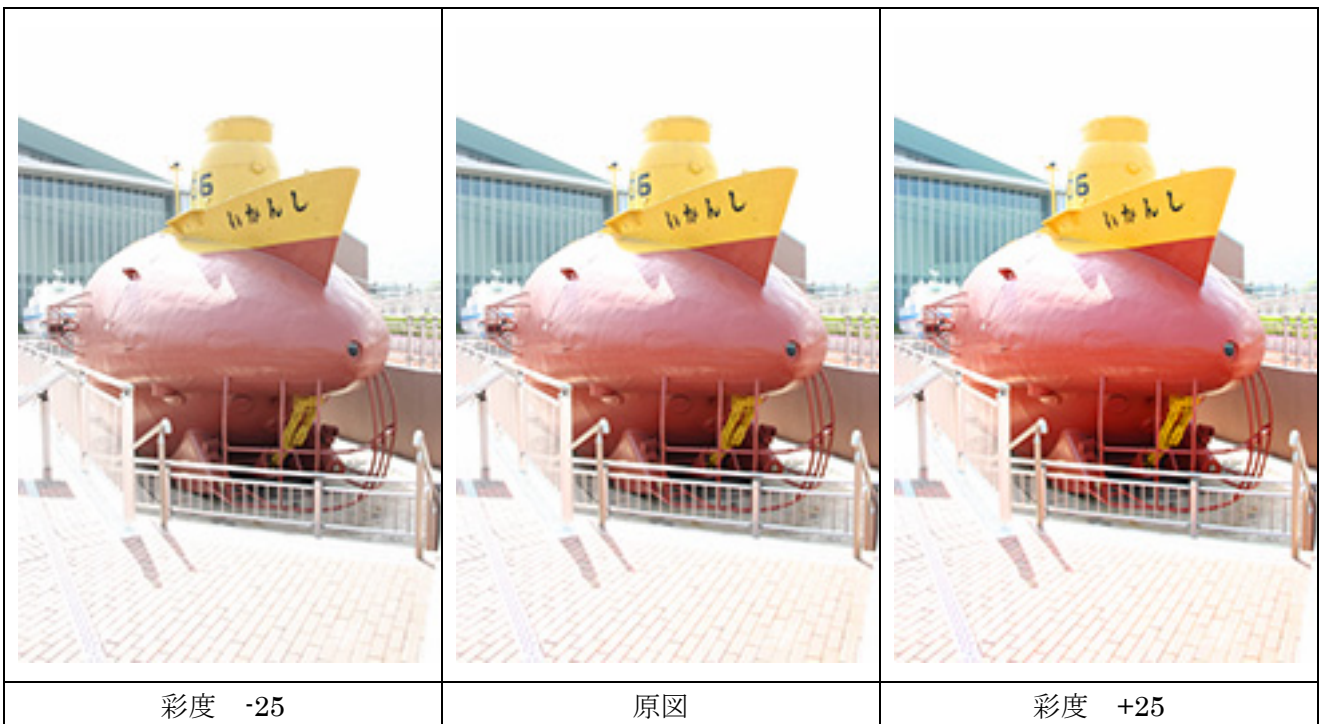

3-6.色相・彩度（初期設定でのみ行います）

3-6-1.マスター

○色相

○彩度